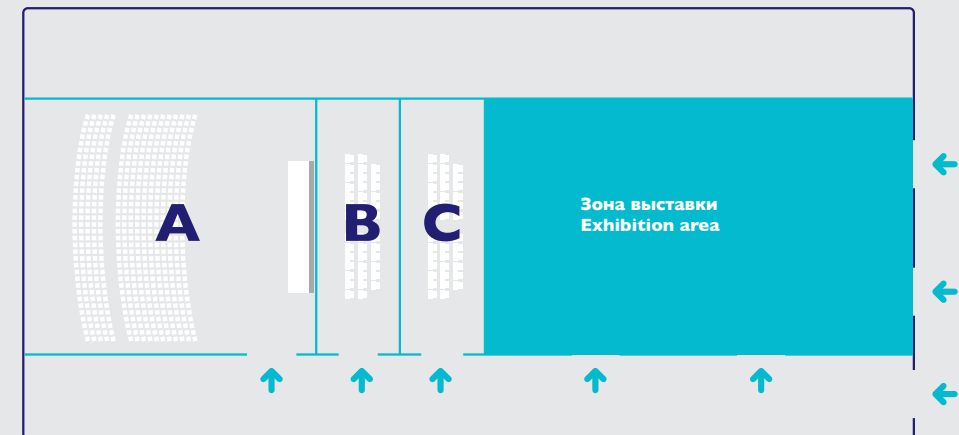

# ЭКСПОФОРУМ. ГЕНЕРАЛЬНЫЙ ПЛАН

## EXPOFORUM. MASTER PLAN

### ПАВИЛЬОН E / PAVILION E

- Зона мастер-классов и презентаций (круглая сцена)  
Master classes and presentations (circle stage)
- Зона выставки (9 000 кв. м)  
Exhibition area (9 000 sq. m.)
- A** Главная сцена  
Main stage
- B** Бизнес-школа  
Business School
- C** Рецепт-баттл  
Recipe challenge